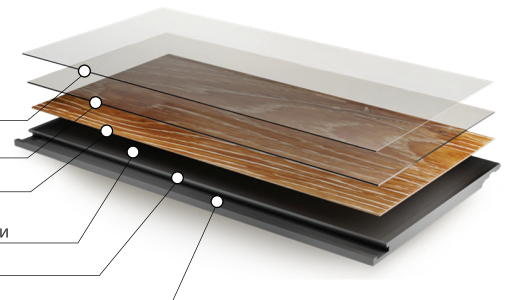

УСОВЕРШЕНСТВОВАННЫЙ КВАРЦЕВЫЙ SPC ЛАМИНАТ

DAMY FLOOR

уют в каждый дом

Категория: SPC Ламинат
Цвет: Дуб Селект

001-2

Коллекция: Family

Фаска: 4V-groove

Размер: 1220 x 180 мм

Общая толщина: 4 мм

Толщина защитного слоя: 0,55 мм

Коллекция	Family
Размер планки	1220x180 мм
Общая толщина	4 мм
Толщина защитного слоя	0,55 мм
Количество в упаковке	12 шт. (2,635 м²)
Вес упаковки	22,8 кг
Плотность	2000 кг/м³
Соединение	Замковое Click
Структура поверхности	Фактура дерева

Структура усовершенствованного кварцевого SPC ламината

Полиуретановый защитный слой
с углеродными нанотрубками
от ультрафиолетовых лучей и истирания

Защитный структурированный слой из ПВХ

Декоративный слой

Каменно-полимерная плита высокой
плотности (SPC) с углеродными нанотрубками

Фаска с четырёх сторон

Замковая система

Наличие фаски	4v-groove	Закручивание после воздействия тепла	0мм
Использование с системой тёплый пол	≤ 28°C	Остаточная деформация	<0,01мм
Износостойкость	Группа Т	Устойчивость к свету	4 (Max-5)
Класс эмиссии формальдегида	Е0	Стабильность размеров	<0,1%
Устойчивость к пятнам и бытовым химикатам	Высокая	Класс использования	43
		Класс пожарной безопасности	КМ2